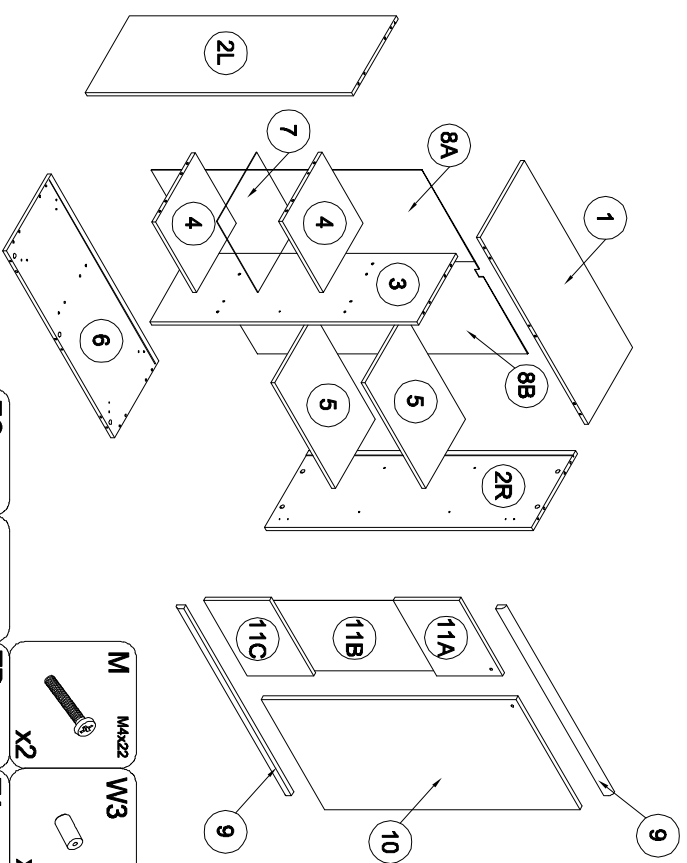

PRIMO

PWT90

17.5.2017

- D** Montageanleitung
- FR** Notice de montage
- NL** Handleiding voor de montage
- CZ** Montážní návod
- HU** Szerelési útmutató
- TR** Montaj talimatı
- GB** Assembly Instructions
- IT** Istruzioni di montaggio
- PL** Instrukcja montażu
- SK** Návod na montáž
- RO** Instrucțiunile de montaj
- RU** Инструкции по монтажу

20 min.

1

B X26 	C X26 	Z X26 	HD X8 	NGD X4 	ZC X8 	NA X11 	TB X1 	TA X1 	M M4x22 X2 	W3 X2
A X26 	H X10 	HD X8 	R X5 	N X14 	X X14 	NC X4 	ZE X4 	Z X8 	ZA X1 	ZD X4
PC X5 	PC X5 	PC X5 	PC X5 	PC X5 	PC X5 	PC X5 	PC X5 	PC X5 	PC X5 	PC X5

2

- | | |
|------------|-----------|
| B | A |
| | |
| X18 | X6 |

3

- | | |
|-----------|------------|
| B | A |
| | |
| X4 | X12 |

5

- | | |
|-----------|------------|
| A | H |
| | |
| X8 | X10 |
| B | R |
| | |
| X4 | X5 |

11

12

13

- NA
4x13
- TB
x1
- TA
x1
- ZA
x1