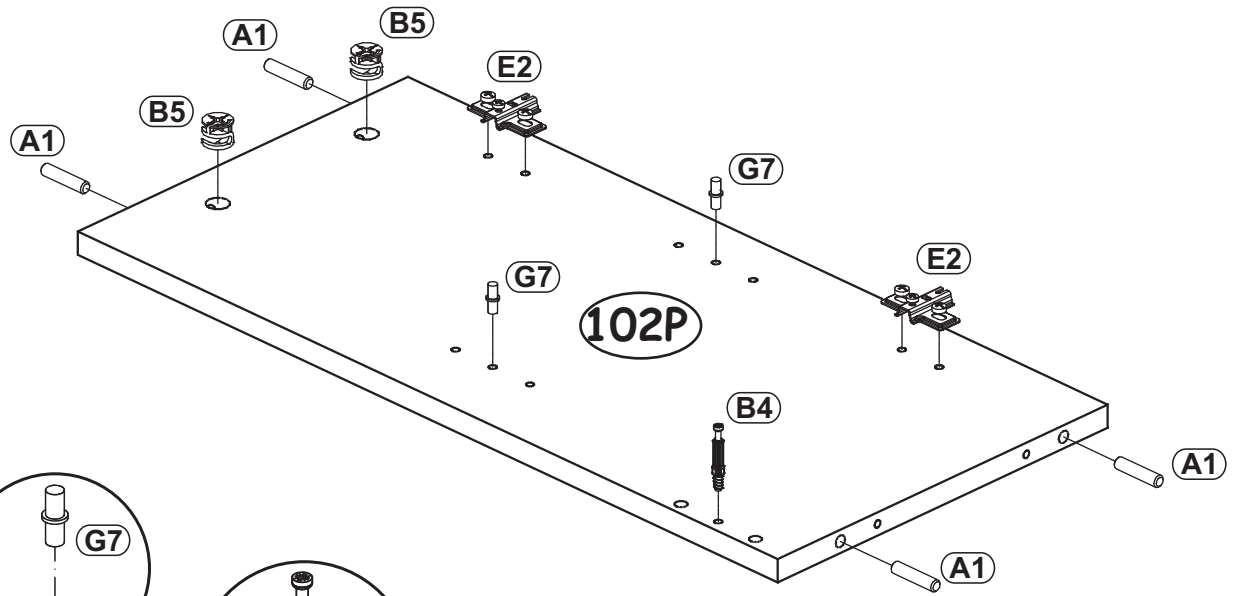

# VITO COUNTRY 36-506-\_\_-6

NO	Dim.		Col.-No	Qty
1Z	596	396	1	2
102L	602	284	1	1
102P	602	284	1	1
103D	801	307	1	1
4	768	274	1	1
106	768	120	1	1
107	801	314	1	1

VITO COUNTRY 36-506-\_\_-6

A1 x12 ø8x36	B4 x6	B5 x6 ø15x12	G5 x6	D10 x12 USØ3,5x13	G20 x4
B11 x5 Ø7x50	G4 x5	E21 x4 Ø35 H=0	E2 x4 H=0	I11 x4 Ø45, h=15	G7 x4
KR1 x2	L1 x2	UP16 x4 UPØ4x35	W128 x2	G2 x1	UP11 x4 UPØ4x20
GU x4 Ø35					

1

G20	
x4	

B4	
x4	

I11	
x4	Ø45, h=15

UP11	
x4	UPØ4x20

2

B5	
x2	Ø15x12

A1	
x4	Ø8x36

3

4

E21	Ø35 H=0	D10	USØ3,5x13
x4		x8	
GU		Ø35	
x4			

5

G5	
x2	

G5	
x4	

6

7

B11		G4	
x5	Ø7x50	x5	

8

9

10

UP16		W128	
x4	UP04x35	x2	