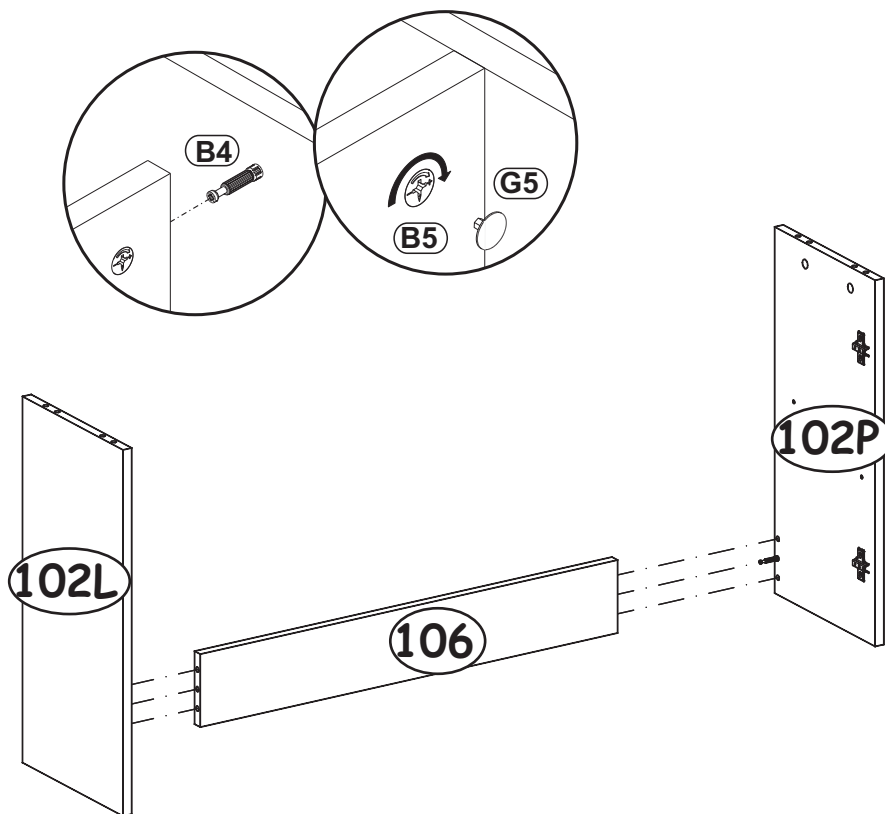

# VITO COUNTRY 36-506-\_\_-6

NO	Dim.		Col.-No	Qty
1Z	596	396	1	2
102L	602	284	1	1
102P	602	284	1	1
103D	801	307	1	1
4	768	274	1	1
106	768	120	1	1
107	801	314	1	1

VITO COUNTRY 36-506-\_\_-6

A1 x12 ø8x36	B4 x6	B5 x6 ø15x12	G5 x6	D10 x12 USØ3,5x13	G20 x4
B11 x5 Ø7x50	G4 x5	E21 x4 Ø35 H=0	E2 x4 H=0	I11 x4 Ø45, h=15	G7 x4
KR1 x2	L1 x2	UP16 x4 UPØ4x35	W128 x2	G2 x1	UP11 x4 UPØ4x20
GU x4 Ø35					

1

G20	
x4	

B4	
x4	

I11	
x4	Ø45, h=15

UP11	
x4	UPØ4x20

2

B5	
x2	Ø15x12

A1	
x4	Ø8x36

3

4

E21	Ø35 H=0	D10	USØ3,5x13
x4		x8	
GU		Ø35	
x4			

5

G5	
x2	

G5	
x4	

6

7

B11		G4	
x5	Ø7x50	x5	

8

9

10

UP16		W128	
x4	UP04x35	x2	