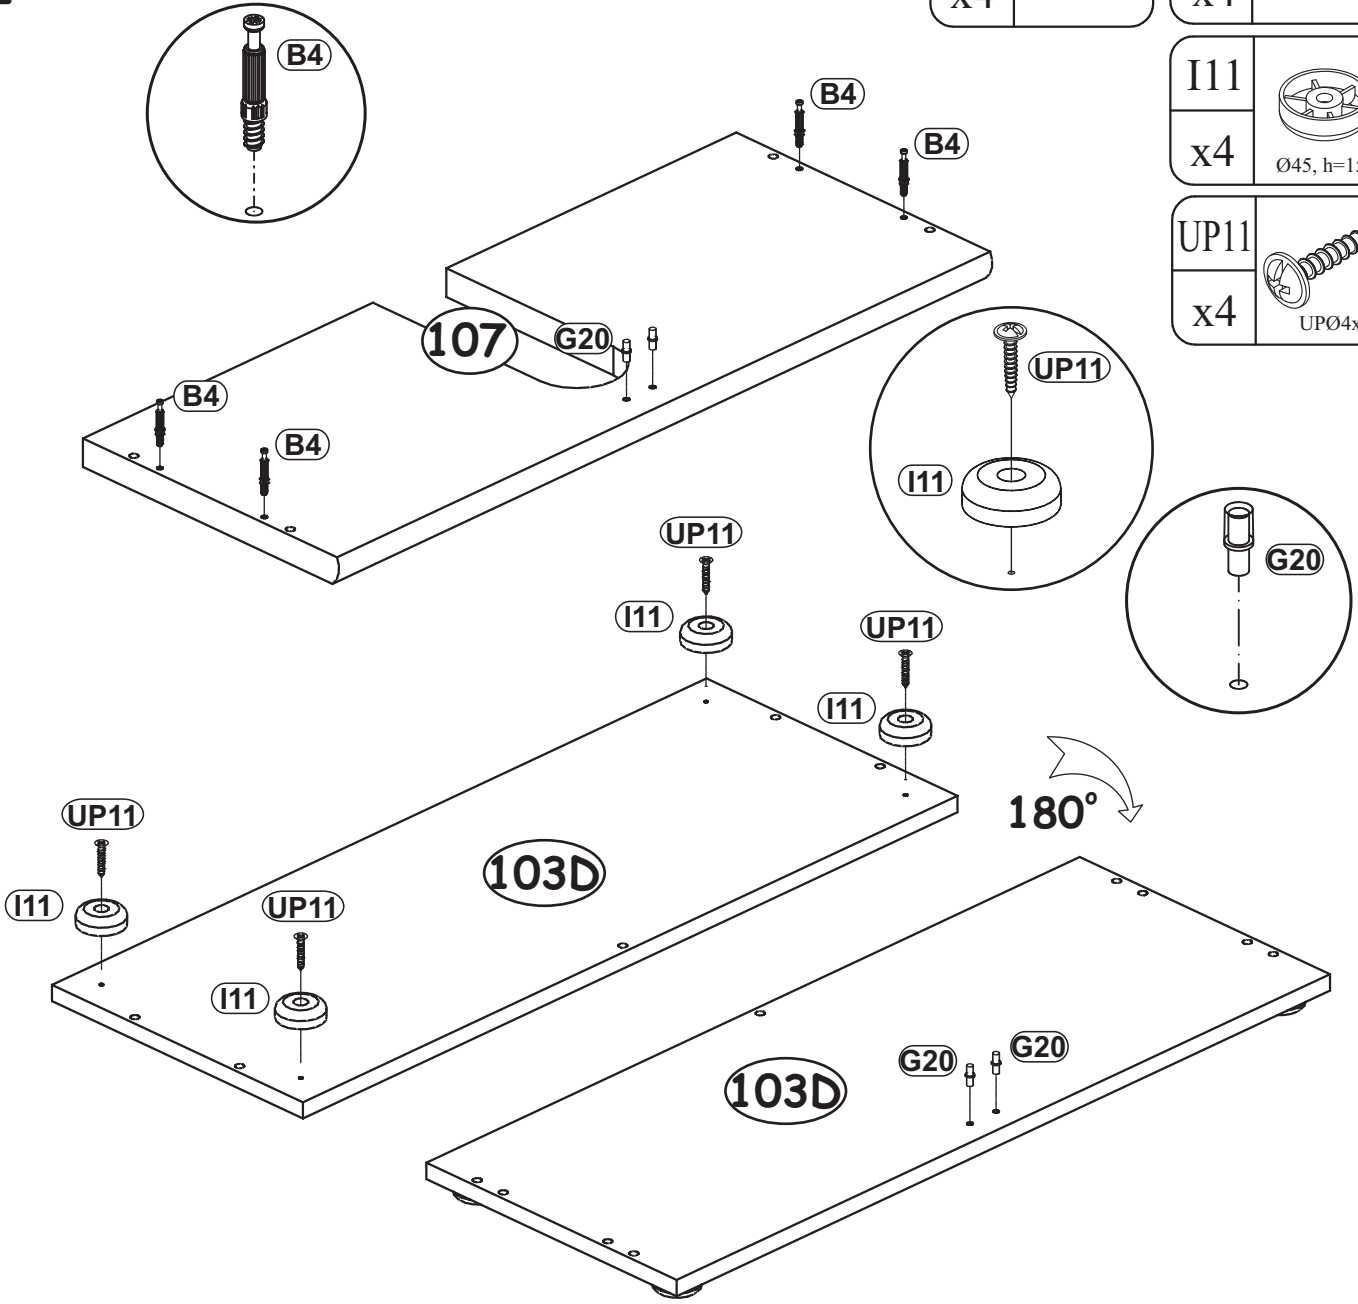

# VITO COUNTRY 36-506-\_\_-6

NO	Dim.		Col.-No	Qty
1Z	596	396	1	2
102L	602	284	1	1
102P	602	284	1	1
103D	801	307	1	1
4	768	274	1	1
106	768	120	1	1
107	801	314	1	1

VITO COUNTRY 36-506-\_\_-6

A1 x12 ø8x36	B4 x6	B5 x6 ø15x12	G5 x6	D10 x12 USØ3,5x13	G20 x4
B11 x5 Ø7x50	G4 x5	E21 x4 Ø35 H=0	E2 x4 H=0	I11 x4 Ø45, h=15	G7 x4
KR1 x2	L1 x2	UP16 x4 UPØ4x35	W128 x2	G2 x1	UP11 x4 UPØ4x20
GU x4 Ø35					

1

G20	
x4	

B4	
x4	

I11	
x4	Ø45, h=15

UP11	
x4	UPØ4x20

2

B5	
x2	Ø15x12

A1	
x4	Ø8x36

3

4

E21	Ø35 H=0	D10	USØ3,5x13
x4		x8	
GU		Ø35	
x4			

5

G5	
x2	

G5	
x4	

6

7

B11		G4	
x5	Ø7x50	x5	

8

9

10

UP16		W128	
x4	UP04x35	x2	