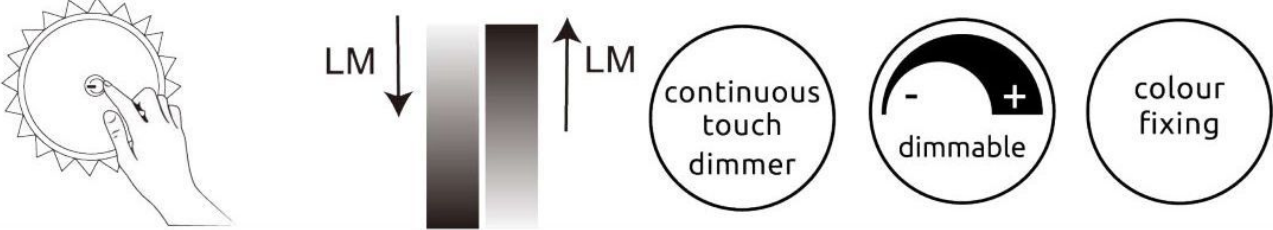

1x MAX 1.5W LED DC 5V

Short press

Long press

1x 3.7V 800mAh Li-ion battery incl.