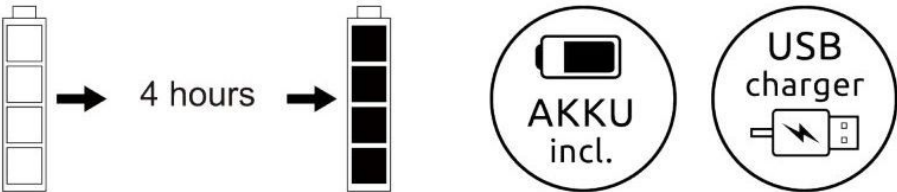

1x MAX 1.5W LED DC 5V

Short press

Long press

1x 3.7V 800mAh Li-ion battery incl.