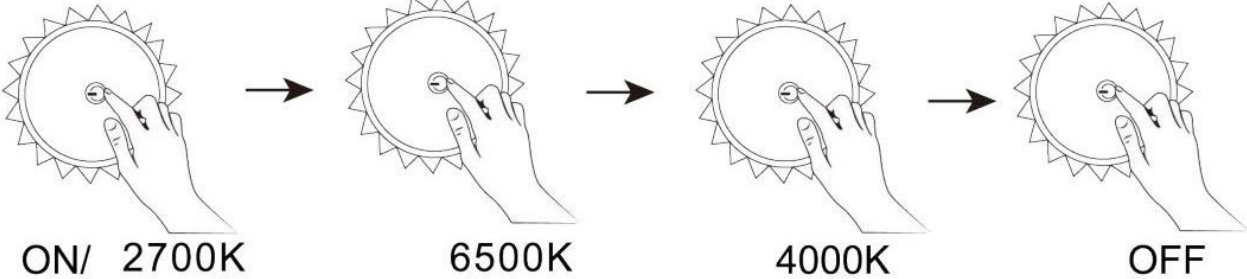

1x MAX 1.5W LED DC 5V

Short press

Long press

1x 3.7V 800mAh Li-ion battery incl.